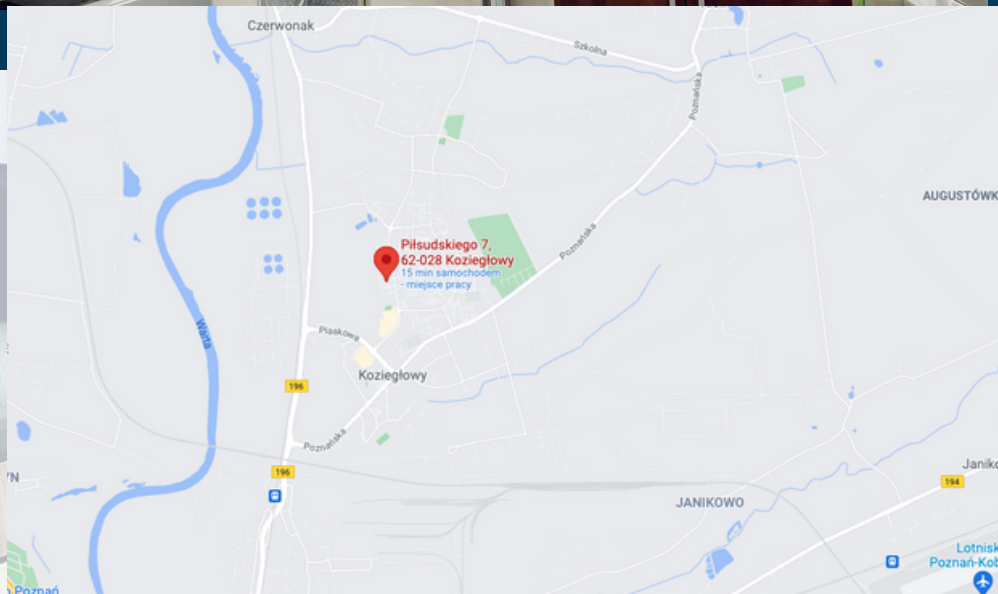

KWATERY PRACOWNICZE

KOZIEGŁOWY, PIŁSUDSKIEGO 7/19
10 osób

 biuro@mbwpartners.pl

 +48 666 017 459

KOZIEGŁOWY, PIŁSUDSKIEGO 7/19

Mieszkanie w bloku (79 m²).

- 2 piętro.
- 4 pokoje - 10 osób
 - 2 x 2 os.
 - 2 x 3 os.
- kuchnia z oddzielną jadalnią
- 1 łazienka + oddzielne WC
- Duży balkon
- miejsca parkingowe pod blokiem

IDEALNA LOKALIZACJA

Położenie

- Mieszkanie jest położone w Koziegłowach – północno-wschodnia część Poznania
- Bliskie miejscowości: Poznań (Malta, Naramowice, Umultowo, Winogrody), Czerwonak, Kicin, Owińska, Bogucin, Kobylnica, Swarzędz, Jasin
- Droga krajowa 92

Wszędzie blisko

Odległość do sklepów spożywczych:

- KAMA Ogólnospożywczy – pod blokiem
- Biedronka – 8 min – 600m
- ALDI – 12 min – 1 km

Przystanek autobusowy:

- "Koziegłowy/Pływalnia" – 140 m – 2 min.
- Autobusy: 227, 312, 322, 323, 388, 394